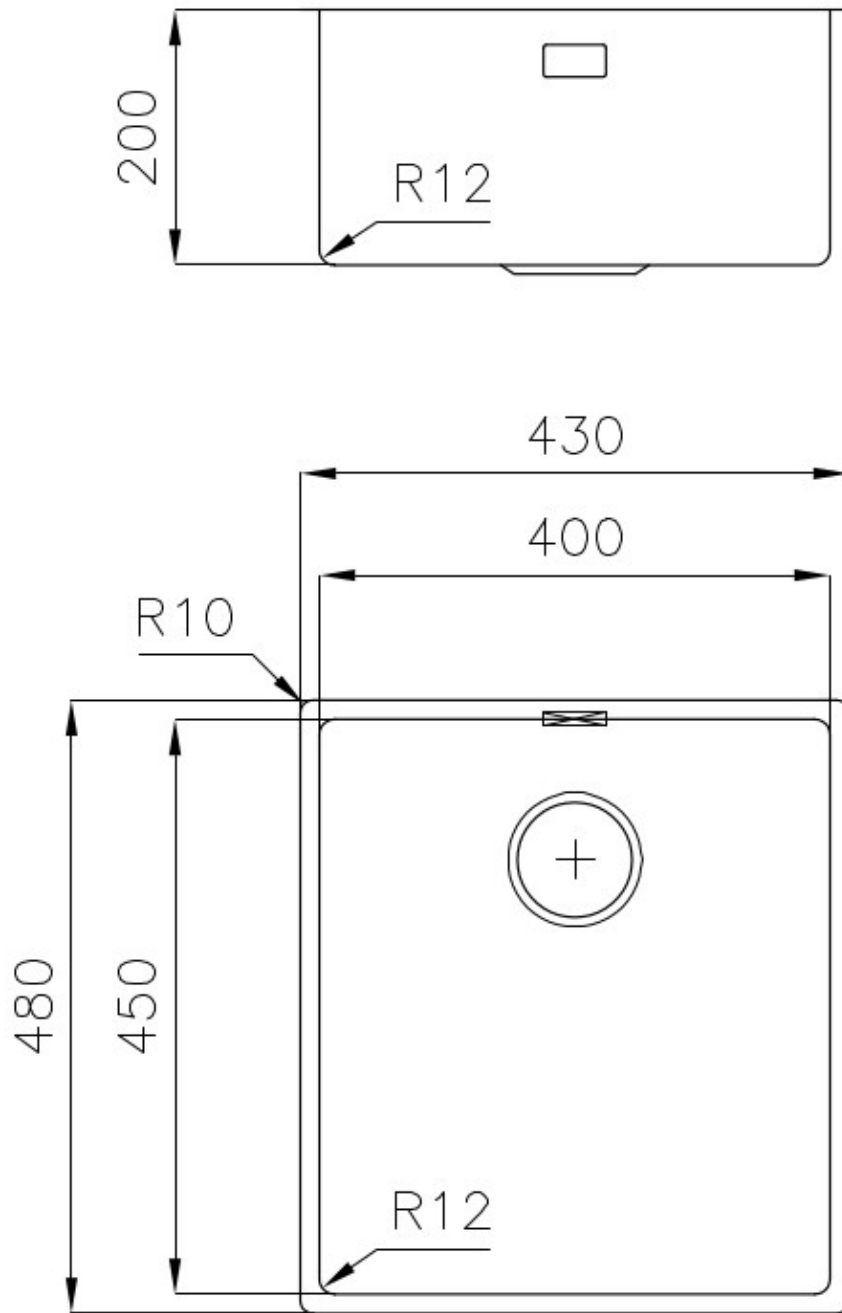

DÉTAILS

Bord d'installation

Sous-plan

Matériau

Acier inoxydable AISI 304

Textures Brossée Foster

Base 45 cm

Dimensions 480x430 mm

Équipement standard Crochets de fixation, joint, vidange, trop-plein et siphon, Emballage en boîte

Trous mitigeur Pas de trous en standard

Trou d'encastrement Voir fiche technique

Égouttoir Non

Largeur 43 cm

Mesure cuve 450x400mm

Numéro cuves 1 cuve

Vidange Vidange de 3,5

DESSINS TECHNIQUES

Cut out size – Dimensioni per foratura top

ACCESSOIRES OPTIONNELS

Cuvette blanche
8153 100

Cuvette perforée en acier inoxydable
8151 000