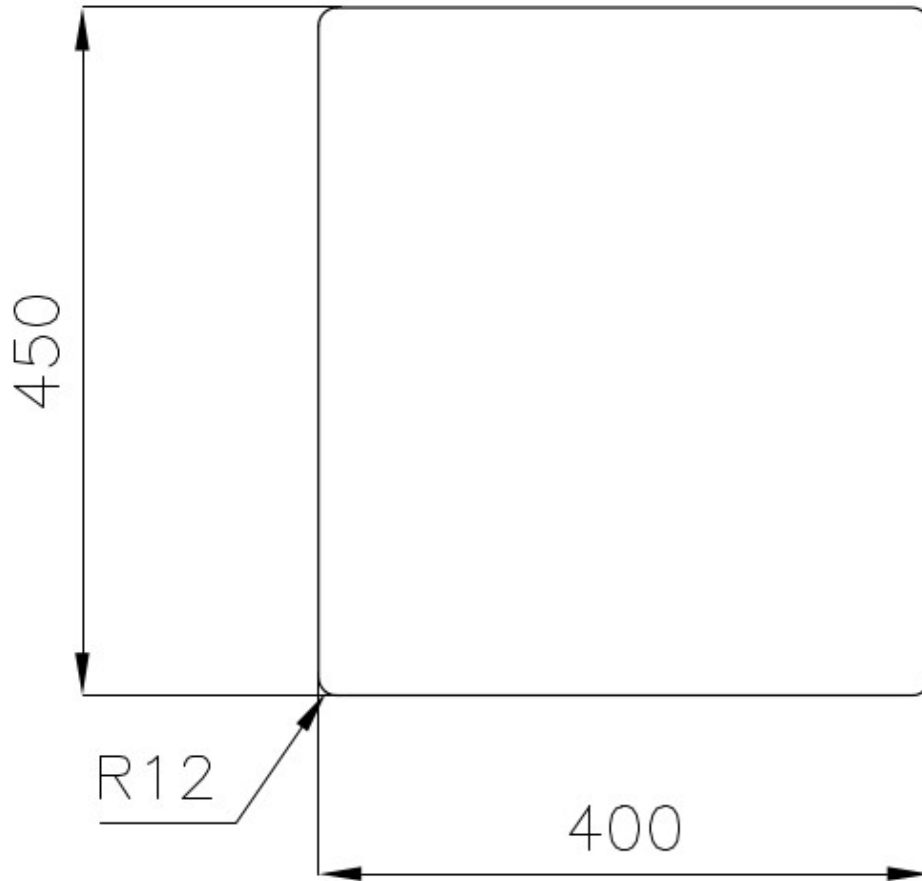

DÉTAILS

Bord d'installation

Sous-plan

Matériau

Acier inoxydable AISI 304

Textures Brossée Foster

Base 45 cm

Dimensions 480x430 mm

Mesure cuve 450x400mm

Numéro cuves 1 cuve

Vidange Vidange de 3,5

DESSINS TECHNIQUES

Cut out size – Dimensioni per foratura top

ACCESSOIRES OPTIONNELS

Cuvette blanche
8153 100

Cuvette perforée en acier inoxydable
8151 000